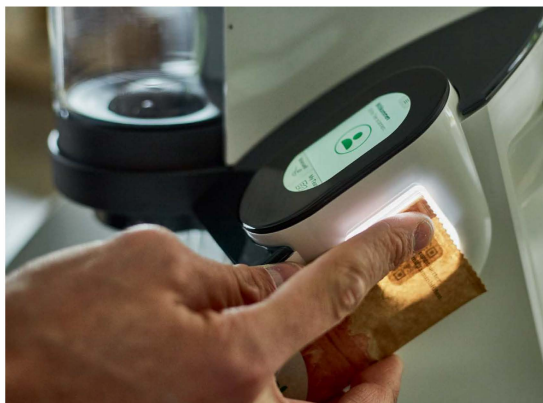

So einfach war loser Tee
noch nie zu genießen:
Tee scannen & automatisch
perfekt zubereiten lassen.

temial