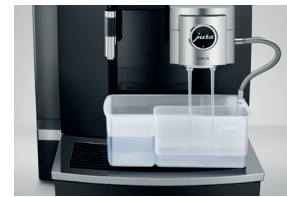

Kaffeevollautomat

Kaffeevollautomaten von JURA verwöhnen Sie mit verführerischen Kaffeespezialitäten aus frischen Bohnen. Auf Knopfdruck stets frisch gemahlen und frisch zubereitet, gepaart mit über zwei Jahrzehnten intensiver Forschung, Entwicklung und Erfahrung.

■ Einweisung des Ansprechpartners vor Ort in die Bedienung

■ Reparatur im Störfall inkl. Ersatzteile, Arbeitsaufwand und An- und Abfahrten

■ Telefonischer Bestellservice, Lieferservice

■ Frei-Haus-Lieferung aller Produkte ab einem Warenwert von 49 EUR

Die langweiligen Details

Technische Informationen

Maße Tischgerät	37,0 cm (B) x 56,5 cm (H) x 49,7 cm (T)		
Kaffeeauslauf	Höhenverstellbar 7,0 cm bis 15,9 cm		
Wassertank	5 Liter		
Gewicht	19 kg		
Stromversorgung	220-240 V - 50/60 Hz - 2700 W		

Optional gegen Aufpreis erhältlich

Festwasser	Ja	Milchkühler	Ja
Bezahlmodul / Münzprüfer	Ja	Tassenwärmer	Ja

Stand: Januar 2020 - Alle vorhergehenden Datenblätter sind mit dieser Veröffentlichung ausnahmslos ungültig.